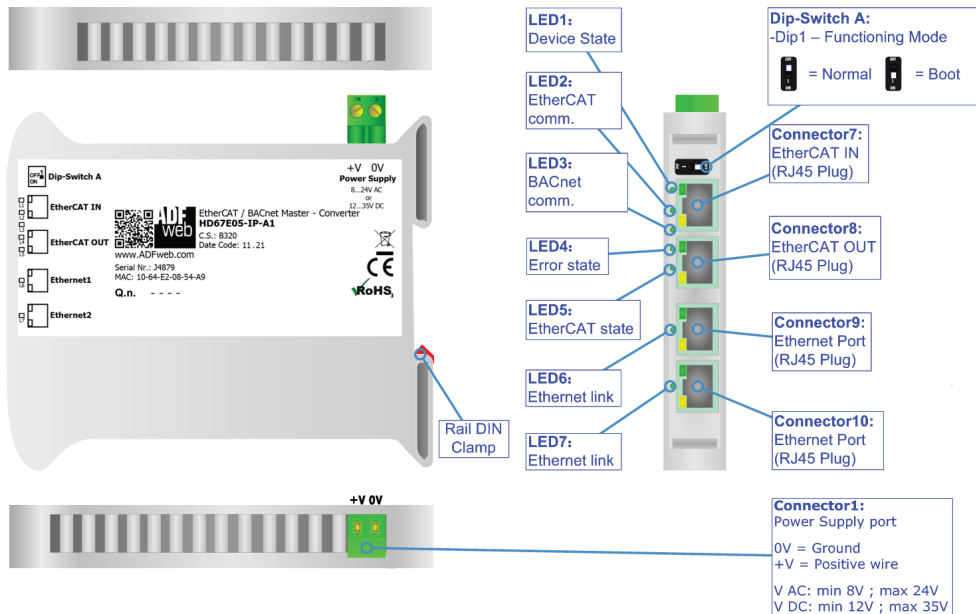

QR of Manual

[www.adfweb.com/download/
filefold/MN67E05_ENG.pdf](http://www.adfweb.com/download/filefold/MN67E05_ENG.pdf)

QR of Box-Sheet

[www.adfweb.com/download/
filefold/BS67E05-IP_ENG.pdf](http://www.adfweb.com/download/filefold/BS67E05-IP_ENG.pdf)

QR of Software

[www.adfweb.com/download/
filefold/SW67E05.zip](http://www.adfweb.com/download/filefold/SW67E05.zip)

HD67E05-IP-A1

BOX SHEET

EtherCAT Slave / BACNet Master

Box Sheet for Order code: HD67E05-IP-A1
Document code: BS67E05-IP-A1
V1.000

ADFweb.com srl

Strada Nuova, 17, IT-31010 Mareno di Piave, Treviso - Italy

www.ADFweb.com

CONNECTION SCHEME

Order code: HD67E05-IP-A1

Order code: HD67E05-IPA1